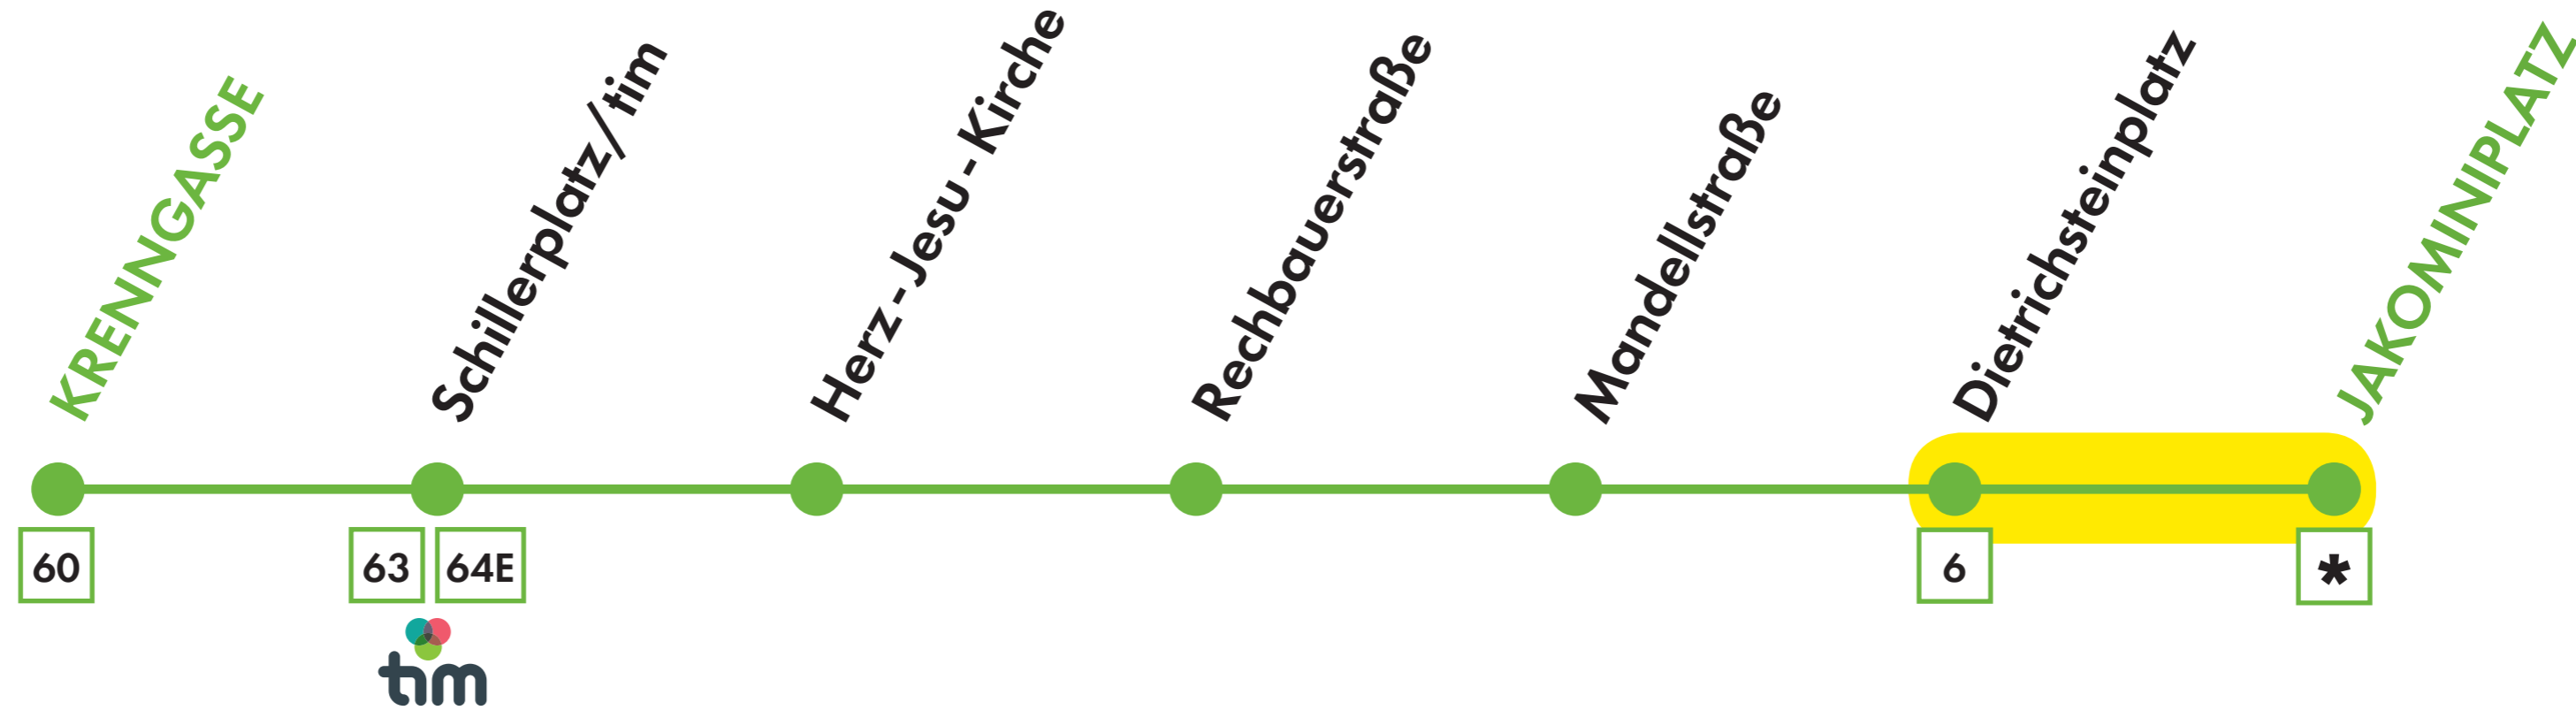

23

JAKOMINIPLATZ

Dietrichsteinplatz

Herz-Jesu-Kirche

KRENNINGASSE

LINIE 23 | KRENNGASSE ↔ JAKOMINIPLATZ

 Freifahrt in diesem Streckenabschnitt
No charges in this area

 Carsharing, Leihwagen,
öffentliches Laden und e-Taxi

 Umsteigemöglichkeiten: 1, 4, 5, 6, 7, 31E, 32, 34, 39, 40, 67E
(Jeweils nur den Abend-, Sonn- und Feiertagsbetrieb)