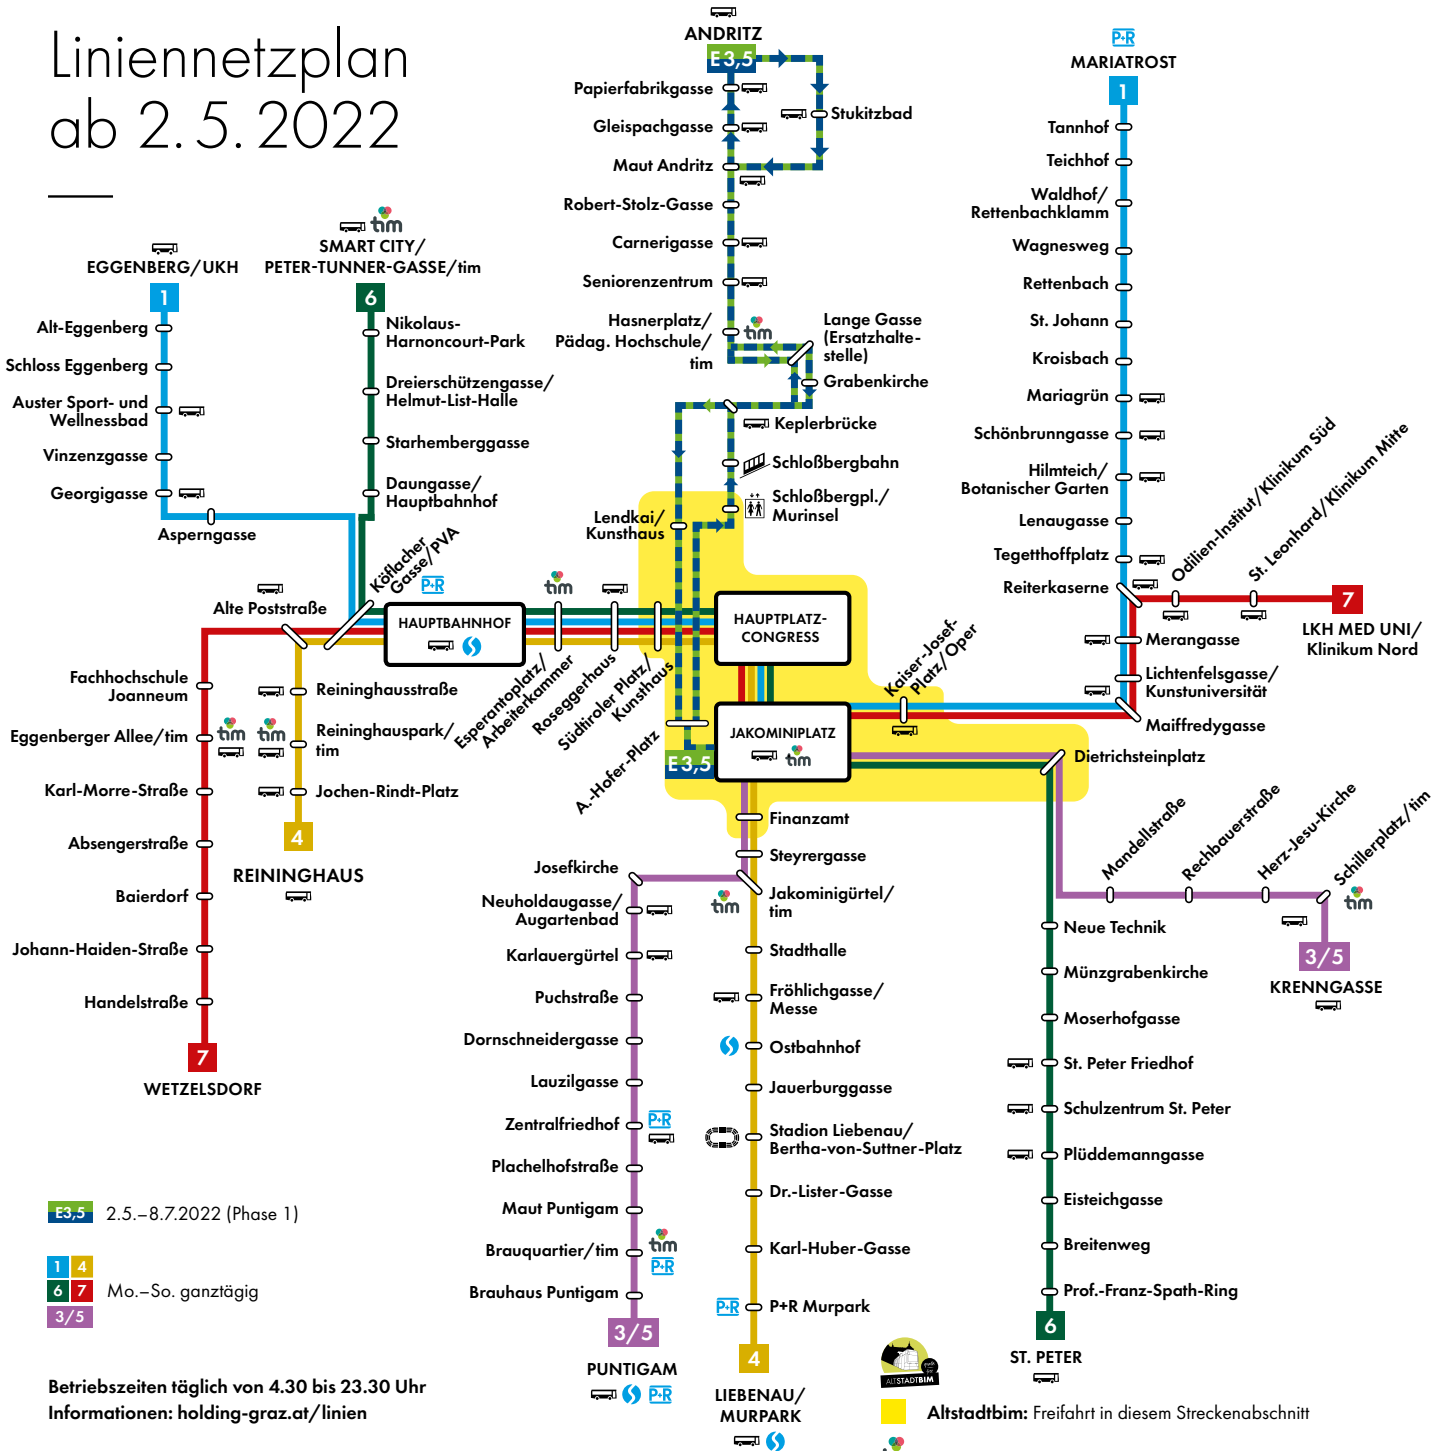

Linienetzplan ab 2.5.2022

Betriebszeiten täglich von 4.30 bis 23.30 Uhr
 Informationen: holding-graz.at/linien

Altstadtbim: Freifahrt in diesem Streckenabschnitt

tim: Carsharing, Leihwägen, öffentliches Laden und e-Taxi